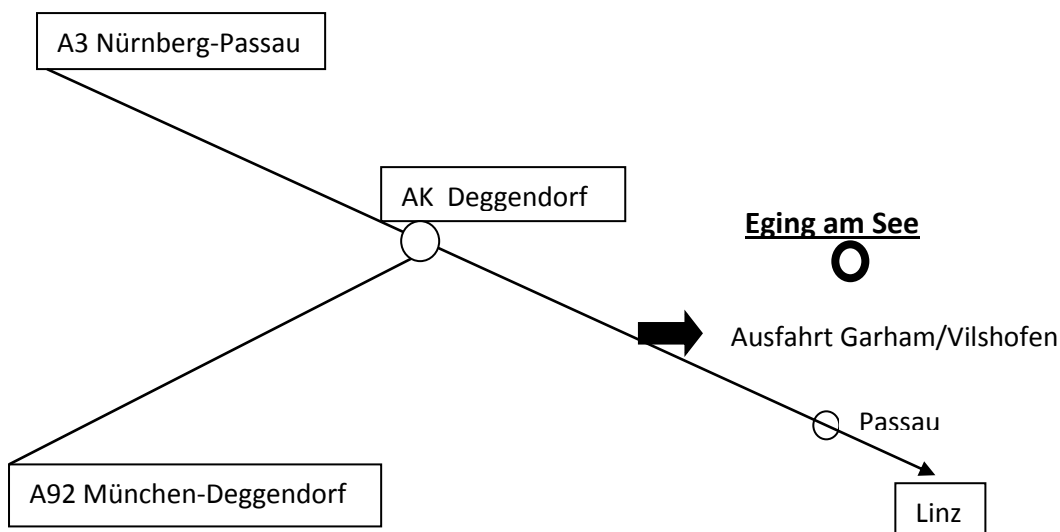

## Anfahrtskizze Eging am See

### Adressen für Navi:

Kurhaus Eging, Mühlbergstraße 5, 94535 Eging am See  
Pullman City, Ruberting 30, 94535 Eging am See

### Freizeitangebot:

Wir tanzen direkt im Kurbad. Ihr könnt jederzeit ins Wasser springen. Direkt in Eging befindet sich die Westernstadt Pullman City, die größte ihrer Art in Deutschland!